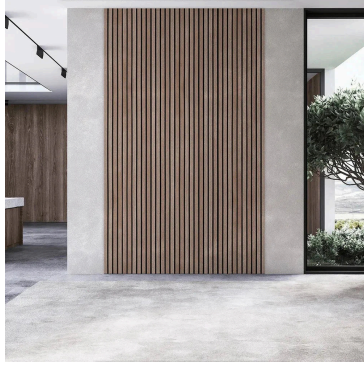

## Panneau bois acoustique - Couleur chêne foncé - 240 cm x 60 cm

55,00 €

Revêtement  
mural

Hauteur

Largeur

**La plaque marbre en PVC** allie l'élégance du marbre à la praticité du PVC. Facile à installer. Idéale pour les murs et les surfaces décoratives, cette plaque légère et résistante est parfaite pour transformer n'importe quel espace avec un minimum d'effort.