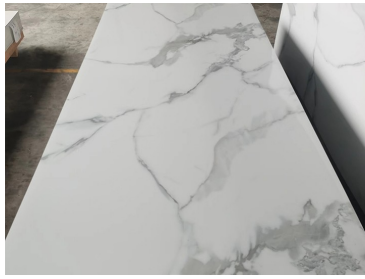

Plaque marbre en Blanc brillant en pvc 2,40 m x 1,20 m

75,00 €

Revêtement
mural

Hauteur

Largeur

La plaque marbre en PVC allie l'élégance du marbre à la praticité du PVC. Facile à installer. Idéale pour les murs et les surfaces décoratives, cette plaque légère et résistante est parfaite pour transformer n'importe quel espace avec un minimum d'effort.

Add To Cart

Product Description