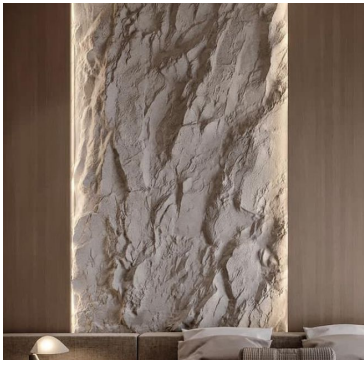

Plaque murale effet pierre Blanc / Beige 1,20m x 0,60m

29,00 €

Revêtement
mural

Add To Cart