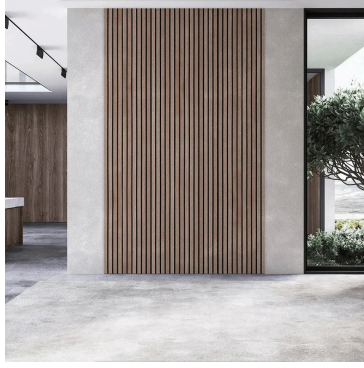

Panneau bois acoustique - Couleur chêne - 240 cm x 60 cm

55,00 €

Revêtement
mural

Hauteur

Largeur

La plaque marbre en PVC allie l'élégance du marbre à la praticité du PVC. Facile à installer. Idéale pour les murs et les surfaces décoratives, cette plaque légère et résistante est parfaite pour transformer n'importe quel espace avec un minimum d'effort.

Add To Cart

Product Description