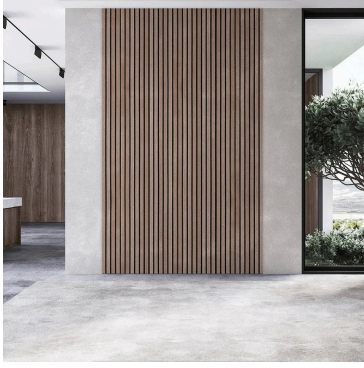

Panneau bois acoustique - Couleur chêne - 240 cm x 60 cm

55,00 €

Revêtement
mural

Hauteur

Largeur

La plaque marbre en PVC allie l'élégance du marbre à la praticité du PVC. Facile à installer. Idéale pour les murs et les surfaces décoratives, cette plaque légère et résistante est parfaite pour transformer n'importe quel espace avec un minimum d'effort.

Add To Cart

Product Description