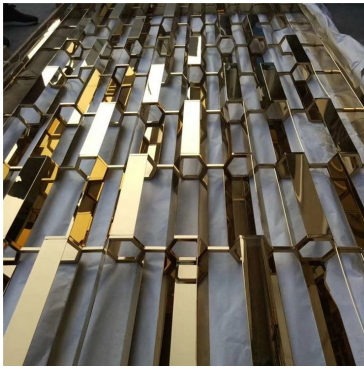

Cloison / Séparateur de pièces - 240 cm x 100 cm - Sirine

550,00 €

Cloison /
Séparateur

[Add To Cart](#)

Product Description