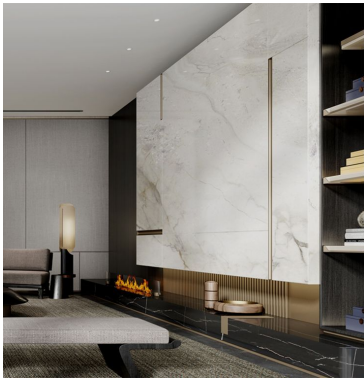

Plaque marbre en Blanc brillant en pvc 2,40 m x 1,20 m

75,00 €

Revêtement
mural

Hauteur

Largeur

La plaque marbre en PVC allie l'élégance du marbre à la praticité du PVC. Facile à installer. Idéale pour les murs et les surfaces décoratives, cette plaque légère et résistante est parfaite pour transformer n'importe quel espace avec un minimum d'effort.

Add To Cart

Product Description