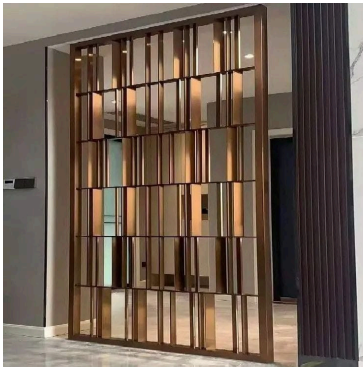

Cloison / Séparateur inox design

550,00 €

Cloison /
Séparateur