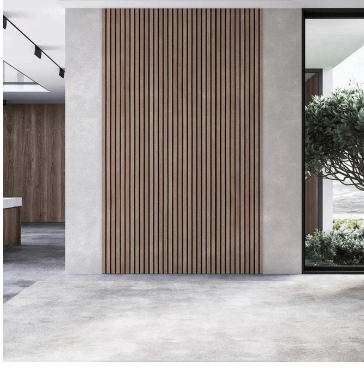

## Panneau bois acoustique - Couleur chêne foncé - 240 cm x 60 cm

55,00 €

Revêtement  
mural

Hauteur

Largeur

**La plaque marbre en PVC** allie l'élégance du marbre à la praticité du PVC. Facile à installer. Idéale pour les murs et les surfaces décoratives, cette plaque légère et résistante est parfaite pour transformer n'importe quel espace avec un minimum d'effort.