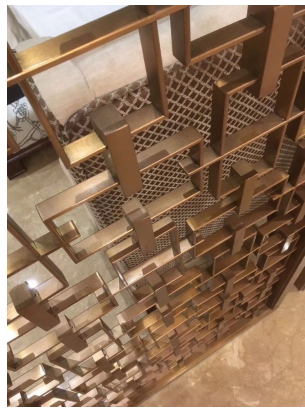

Cloison / Séparateur de pièces 240 cm x 100 cm - Jade

550,00 €

Cloison /
Séparateur

[Add To Cart](#)

Product Description