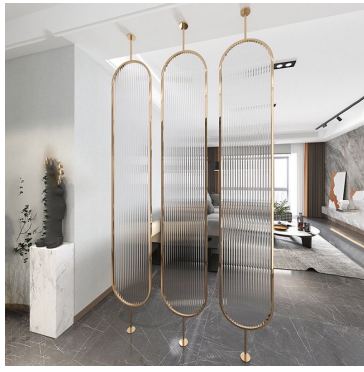

Cloison / Séparateur de pièces en Verre - 250 cm x 30 cm

195,00 €

Cloison /
Séparateur